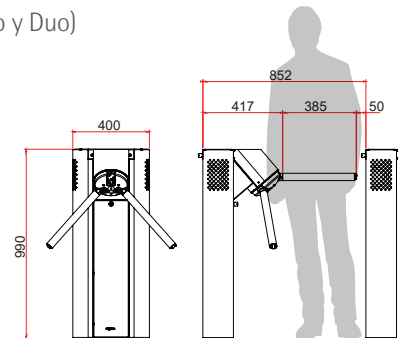

Dispositivo antipánico y rearme automático del brazo vienen estandar (Uno y Duo)

Dimensiones en mm:

catraxGO duo

Versión con mecanismo motorizado dPower doble en una solo columna, garantizando ahorro de espacio, recursos, infraestructura, además de disminuir la necesidad de mantenimiento ofreciendo la misma comodidad que su versión Uno.