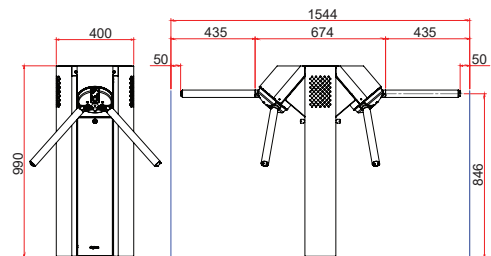

Dispositivo antipánico y rearme automático del brazo vienen estandar (Uno y Duo)

Dimensiones en mm:

catraxGO duo

Versión con mecanismo motorizado dPower doble en una solo columna, garantizando ahorro de espacio, recursos, infraestructura, además de disminuir la necesidad de mantenimiento ofreciendo la misma comodidad que su versión Uno.