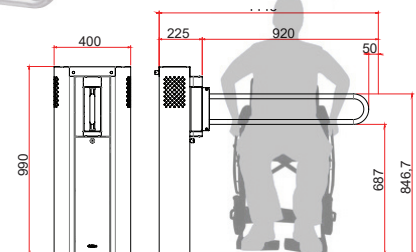

catraxGO clip

Versión que usa el movimiento automático suave del brazo, ofreciendo toda la seguridad al usuario. En el caso de emergencia, el paso queda libre a los usuarios.