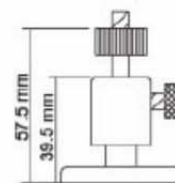

MINIBULLET COLOR

CARACTERÍSTICAS PRINCIPALES

- Tamaño Compacto: 23x47mm
- Lente fijo de 3.6 mm
- Resistente a exteriores Ip66

CCTV-7672

Dispositivo de imagen
Elementos de imagen
Resolución
Min. iluminación
Relación Señal / Ruido
Obturador electrónico
Gamma
Lente
Balance del blanco
Control de ganancia
Sistema de sincronización
Salida de video
Fuente de alimentación
Consumidor de energía
Temperatura de la operación

1/3" Color CCD
NTSC: 512x492, PAL: 512x582
380 TVL
0.4 Lux / F 2.0
Mayor que 48dB
NTSC: 1/60~1-100,000, PAL: 1/50~1/100,00
0.45
3.6mm / F2.0 (Opción: 6/8/12mm)
Auto
Auto
Interno
1 Vp-p / 75 Ohms
DC12V +/-10%
1.2W máx.
-10°C~50°C