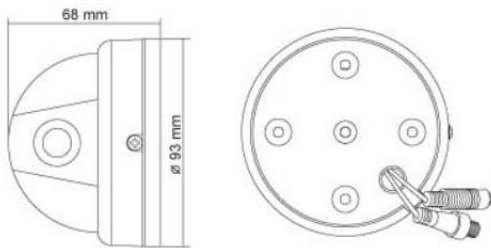

DOMO ANTIVANDÁLICO

CARACTERÍSTICAS PRINCIPALES

- Antivandálica
- Incorpora tablero de lentes
- Lente de 3.66mm / F2.0
- Norma IP66 de resistencia a la intemperie
- Adecuada para uso en exteriores
- Económica

Información y características del producto sujetas a cambio sin previo aviso.

CCTV-58J2

Dispositivo de Imagen	1/3" Color Sony Super HAD (Alta Resolución)
Elementos de la Imagen	NTSC: 768x494, PAL: 752x582
Resolución	470 TVL
Iluminación Mín.	0.3 Lux / F2.0
Ratio S/N	Más de 48dB
Obturador Electrónico	NTSC: 1-60~1/100,000 PAL: 1/50~1/110,000
Gamma	0.45
Lente incorporada	3.6mm / F2.0
Balance de Blanco	Auto
Gain Control	Auto
Sistema de Sincronización	Interno
Salida de Video	1 Vp-p / 75 Ohms
Fuente de Energía	DC 12V + 10%
Consumo de Energía	110mA máx.
Temperatura de Operación	-10°C ~ 50°C